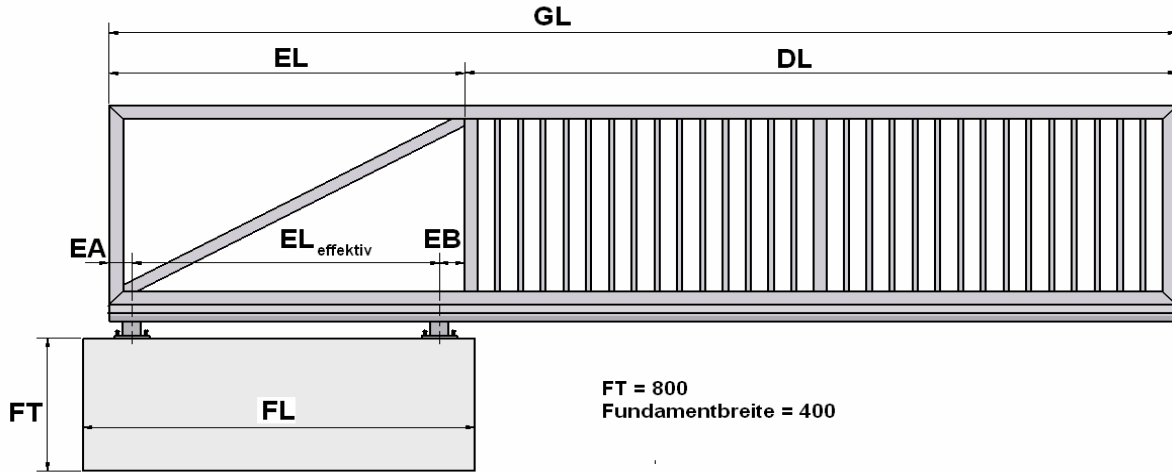

Datenblatt RB6

| GL | DL | EL | EA | EB | EL _{effektiv} | zul. Masse | zul. Metermasse | FL |
|-------|-------------|------|------|------|------------------------|------------|-----------------|-------------|
| [mm] | [mm] | [mm] | [mm] | [mm] | [mm] | [kg] | [kg/m] | [mm] |
| 4200 | 3000 | 1200 | 155 | 155 | 890 | 287 | 68 | 1400 |
| 4900 | 3500 | 1400 | 155 | 155 | 1090 | 307 | 63 | 1600 |
| 5600 | 4000 | 1600 | 155 | 155 | 1290 | 322 | 57 | 1800 |
| 6300 | 4500 | 1800 | 155 | 155 | 1490 | 334 | 53 | 2000 |
| 7000 | 5000 | 2000 | 155 | 155 | 1690 | 344 | 49 | 2200 |
| 7700 | 5500 | 2200 | 155 | 155 | 1890 | 352 | 46 | 2400 |
| 8400 | 6000 | 2400 | 155 | 155 | 2090 | 359 | 43 | 2600 |
| 9100 | 6500 | 2600 | 155 | 155 | 2290 | 365 | 40 | 2800 |
| 9800 | 7000 | 2800 | 155 | 155 | 2490 | 370 | 38 | 3000 |
| 10500 | 7500 | 3000 | 155 | 155 | 2690 | 374 | 36 | 3200 |
| 11200 | 8000 | 3200 | 155 | 155 | 2890 | 378 | 34 | 3400 |